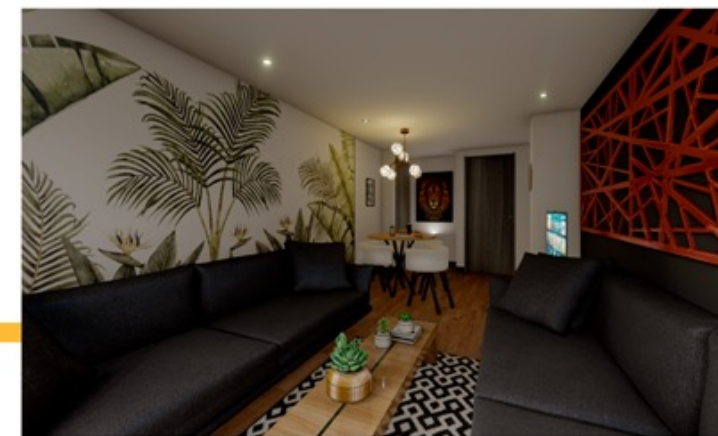

TIPO 04

APARTAMENTO 2 ALCOBAS

AREA CONSTRUIDA 69 m²
AREA PRIVADA 64.10 m²

Apto 204 Apto 404
Apto 304 Apto 504

Nota: Las imagenes utilizadas en la presentacion del proyecto, son representaciones digitales del diseno y junto con los apartamentos exhibidos pueden variar en la percepcion y construccion final. Las areas privadas y construidas podran presentar ajustes como consecuencia de las modificaciones de la licencia de construccion ordenadas por la curaduria o alcaldia competente