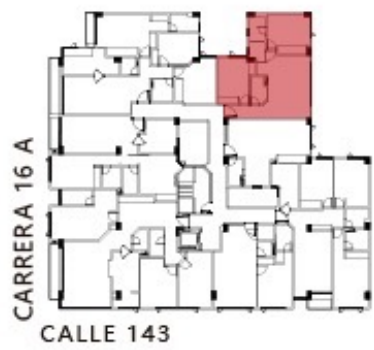

TIPO 04

APARTAMENTO 2 ALCOBAS

AREA CONSTRUIDA 69 m²
AREA PRIVADA 64.10 m²

Apto 204 Apto 404
Apto 304 Apto 504

Nota: Las imagenes utilizadas en la presentacion del proyecto, son representaciones digitales del diseno y junto con los apartamentos exhibidos pueden variar en la percepcion y construccion final. Las areas privadas y construidas podran presentar ajustes como consecuencia de las modificaciones de la licencia de construccion ordenadas por la curaduria o alcaldia competente

TIPO 06

APARTAMENTO 2 ALCOBAS

ÁREA CONSTRUIDA 61.00M²
ÁREA PRIVADA 55.00M²

Apto 206
Apto 306
Spto 406

Embaú
APARTAMENTOS

Nota: Las imágenes utilizadas en la presentación del proyecto, son representaciones digitales del diseño y junto con los apartamentos exhibidos pueden variar en la percepción y construcción final. Las áreas privadas y construidas podrán presentar ajustes como consecuencia de las modificaciones de la licencia de construcción ordenadas por la Curaduría o alcaldía competente.